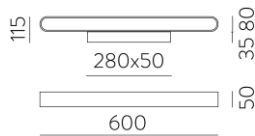

Gala

A3189173NDP

LED 1x31W 3650lm

IMÁGENES / IMAGES / IMAGES

TIPO	TYPE	TYPE
Aplicue	Wall Lamp	Applique
ACABADO	FINISH	FINITION
Negro Texturado	Textured Black	Noir Texturé
MATERIAL	MATERIAL	MATIÈRE
Aluminio	Aluminium	Aluminium
DETALLES	DETAILS	DÉTAILS
3000K-4000K Slide	3000K-4000K Slide	3000K-4000K Slide
ON-DEMAND **	ON-DEMAND **	ON-DEMAND **

DETALLES / DETAILS / DÉTAILS

MEDIDAS / MEASURES

	Length (mm)	Width (mm)	Height (mm)	KG	Gross (Kg)	Net (Kg)
Box 1	640	150	85	Weight 1	2,07	1,89
Box 2	0	0	0	Weight 2	0,00	0,00