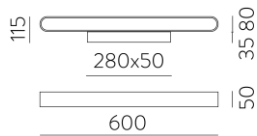

IMÁGENES / IMAGES / IMAGES

TIPO	TYPE	TYPE
Aplicue	Wall Lamp	Applique
ACABADO	FINISH	FINITION
Negro Texturado	Textured Black	Noir Texturé
MATERIAL	MATERIAL	MATIÈRE
Aluminio	Aluminium	Aluminium
DETALLES	DETAILS	DÉTAILS

↵-3000K-4000K Slide ↵↵-3000K-4000K Slide ↵↵-3000K-4000K Slide ↵

DETALLES / DETAILS / DÉTAILS

MEDIDAS / MEASURES

	Length (mm)	Width (mm)	Height (mm)		Gross (Kg)	Net (Kg)
Box 1	640	150	85	Weight 1	2,07	1,89
Box 2	0	0	0	Weight 2	0,00	0,00