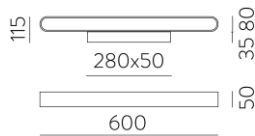

Gala

A3189173BDT

LED 1x31W 3650lm

IMÁGENES / IMAGES / IMAGES

TIPO	TYPE	TYPE
Aplicue	Wall Lamp	Applique
ACABADO	FINISH	FINITION
Blanco Texturado	Textured White	Blanc Texturé
MATERIAL	MATERIAL	MATIÈRE
Aluminio	Aluminium	Aluminium
DETALLES	DETAILS	DÉTAILS
€-3000K-4000K Slide	€-3000K-4000K Slide	€-3000K-4000K Slide
ON-DEMAND **	ON-DEMAND **	ON-DEMAND **

DETALLES / DETAILS / DÉTAILS

MEDIDAS / MEASURES

	Length (mm)	Width (mm)	Height (mm)	KG	Gross (Kg)	Net (Kg)
Box 1	640	150	85	Weight 1	2,07	1,89
Box 2	0	0	0	Weight 2	0,00	0,00