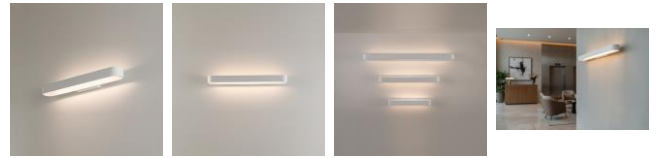

Gala

A3189173BDP

LED 1x31W 3650lm

IMÁGENES / IMAGES / IMAGES

TIPO	TYPE	TYPE
Aplicue	Wall Lamp	Applique
ACABADO	FINISH	FINITION
Blanco Texturado	Textured White	Blanc Texturé
MATERIAL	MATERIAL	MATIÈRE
Aluminio	Aluminium	Aluminium
DETALLES	DETAILS	DÉTAILS
€-3000K-4000K Slide	€-3000K-4000K Slide	€-3000K-4000K Slide
ON-DEMAND **	ON-DEMAND **	ON-DEMAND **