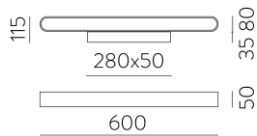

Gala

A3189173BDP

LED 1x31W 3650lm

IMÁGENES / IMAGES / IMAGES

TIPO	TYPE	TYPE
Aplicue	Wall Lamp	Applique
ACABADO	FINISH	FINITION
Blanco Texturado	Textured White	Blanc Texturé
MATERIAL	MATERIAL	MATIÈRE
Aluminio	Aluminium	Aluminium
DETALLES	DETAILS	DÉTAILS
€-3000K-4000K Slide	€-3000K-4000K Slide	€-3000K-4000K Slide
ON-DEMAND **	ON-DEMAND **	ON-DEMAND **

DETALLES / DETAILS / DÉTAILS

MEDIDAS / MEASURES

	Length (mm)	Width (mm)	Height (mm)	KG	Gross (Kg)	Net (Kg)
Box 1	640	150	85	Weight 1	2,07	1,89
Box 2	0	0	0	Weight 2	0,00	0,00