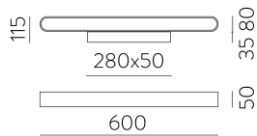

Gala

A3189173B

LED 1x31W 3650lm

IMÁGENES / IMAGES / IMAGES

TIPO	TYPE	TYPE
Aplicue	Wall Lamp	Applique
ACABADO	FINISH	FINITION
Blanco Texturado	Textured White	Blanc Texturé
MATERIAL	MATERIAL	MATIÈRE
Aluminio	Aluminium	Aluminium
DETALLES	DETAILS	DÉTAILS

↵-3000K-4000K Slide ↵ ↵-3000K-4000K Slide ↵ ↵-3000K-4000K Slide ↵

DETALLES / DETAILS / DÉTAILS

MEDIDAS / MEASURES

	Length (mm)	Width (mm)	Height (mm)		Gross (Kg)	Net (Kg)
Box 1	640	150	85	Weight 1	2,07	1,89
Box 2	0	0	0	Weight 2	0,00	0,00