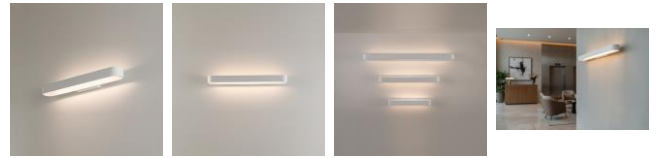

Gala

A3189173B

LED 1x31W 3650lm

IMÁGENES / IMAGES / IMAGES

TIPO	TYPE	TYPE
Aplicue	Wall Lamp	Applique
ACABADO	FINISH	FINITION
Blanco Texturado	Textured White	Blanc Texturé
MATERIAL	MATERIAL	MATIÈRE
Aluminio	Aluminium	Aluminium
DETALLES	DETAILS	DÉTAILS