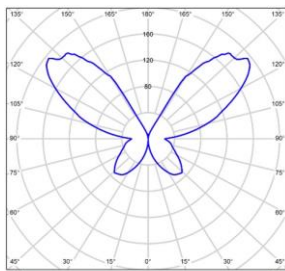

Gala

A31891700

LED 1x31W 3650lm

IMÁGENES / IMAGES / IMAGES

TIPO	TYPE	TYPE
Aplique	Wall Lamp	Applique
ACABADO	FINISH	FINITION
Oro Tecnico	Technical Gold	Or Technique
MATERIAL	MATERIAL	MATIÈRE
Aluminio	Aluminium	Aluminium
DETALLES	DETAILS	DÉTAILS

1 2700K-3000K Slide S 1 2700K-3000K Slide S 1 2700K-3000K Slide S

DETALLES / DETAILS / DÉTAILS

Separación [m]	Diámetro del cono [m]	Intensidad luminica [lx]
0.50	4.0	ESP1: 48 ECC1: 7.7
1.0	8.0	ESP1: 12 ECC1: 1.9
1.5	12	ESP1: 5.1 ECC1: 0.85
2.0	16	ESP1: 2.9 ECC1: 0.48
2.5	20	ESP1: 1.8 ECC1: 0.31
3.0	24	ESP1: 1.3 ECC1: 0.21

MEDIDAS / MEASURES

	Length (mm)	Width (mm)	Height (mm)	KG	Gross (Kg)	Net (Kg)
	635	150	85	Weight 1	1,95	1,76
	0	0	0	Weight 2	0,00	0,00