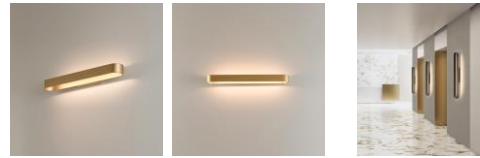

Gala

A31891700

LED 1x31W 3650lm

IMÁGENES / IMAGES / IMAGES

TIPO	TYPE	TYPE
Aplique	Wall Lamp	Applique
ACABADO	FINISH	FINITION
Oro Tecnico	Technical Gold	Or Technique
MATERIAL	MATERIAL	MATIÈRE
Aluminio	Aluminium	Aluminium
DETALLES	DETAILS	DÉTAILS

1 2700K-3000K Slide S 1 2700K-3000K Slide S 1 2700K-3000K Slide S

DETALLES / DETAILS / DÉTAILS

Separación [m]	Diámetro del cono [m]	Intensidad luminica [lx]
0.50	4.0	ESP1: 48 ECC1: 7.7
1.0	8.0	ESP1: 12 ECC1: 1.9
1.5	12	ESP1: 5.1 ECC1: 0.85
2.0	16	ESP1: 2.9 ECC1: 0.48
2.5	20	ESP1: 1.8 ECC1: 0.31
3.0	24	ESP1: 1.3 ECC1: 0.21