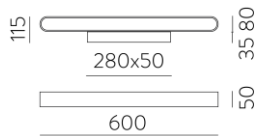

Gala

A31891700

LED 1x31W 3650lm

IMÁGENES / IMAGES / IMAGES

TIPO	TYPE	TYPE
Aplique	Wall Lamp	Applique
ACABADO	FINISH	FINITION
Oro Tecnico	Technical Gold	Or Technique
MATERIAL	MATERIAL	MATIÈRE
Aluminio	Aluminium	Aluminium
DETALLES	DETAILS	DÉTAILS

1 2700K-3000K Slide S 1 2700K-3000K Slide S 1 2700K-3000K Slide S

DETALLES / DETAILS / DÉTAILS

Separación [m]	Diámetro del cono [m]	Intensidad luminica [lx]
0.50	4.0	ESP1: 48 ECC1: 7.7
1.0	8.0	ESP1: 12 ECC1: 1.9
1.5	12	ESP1: 5.1 ECC1: 0.85
2.0	16	ESP1: 2.9 ECC1: 0.48
2.5	20	ESP1: 1.8 ECC1: 0.31
3.0	24	ESP1: 1.3 ECC1: 0.21

MEDIDAS / MEASURES

	Length (mm)	Width (mm)	Height (mm)	KG	Gross (Kg)	Net (Kg)
	635	150	85	Weight 1	1,95	1,76
	0	0	0	Weight 2	0,00	0,00