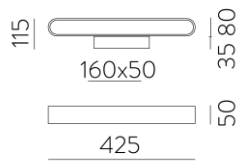

Gala

A3189073ODT

LED 1x20W 2430lm

IMÁGENES / IMAGES / IMAGES

TIPO	TYPE	TYPE
Aplique	Wall Lamp	Applique
ACABADO	FINISH	FINITION
Oro Tecnico	Technical Gold	Or Technique
MATERIAL	MATERIAL	MATIÈRE
Aluminio	Aluminium	Aluminium
DETALLES	DETAILS	DÉTAILS
3000K-4000K Slide	3000K-4000K Slide	3000K-4000K Slide
ON-DEMAND **	ON-DEMAND **	ON-DEMAND **

DETALLES / DETAILS / DÉTAILS

MEDIDAS / MEASURES

	Length (mm)	Width (mm)	Height (mm)	KG	Gross (Kg)	Net (Kg)
Box 1	465	150	85	Weight 1	1,40	1,26
Box 2	0	0	0	Weight 2	0,00	0,00