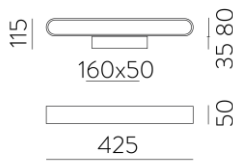

Gala

A3189073ODP

LED 1x20W 2430lm

IMÁGENES / IMAGES / IMAGES

TIPO	TYPE	TYPE
Aplique	Wall Lamp	Applique
ACABADO	FINISH	FINITION
Oro Tecnico	Technical Gold	Or Technique
MATERIAL	MATERIAL	MATIÈRE
Aluminio	Aluminium	Aluminium
DETALLES	DETAILS	DÉTAILS
3000K-4000K Slide	3000K-4000K Slide	3000K-4000K Slide
ON-DEMAND **	ON-DEMAND **	ON-DEMAND **

DETALLES / DETAILS / DÉTAILS

MEDIDAS / MEASURES

	Length (mm)	Width (mm)	Height (mm)	KG	Gross (Kg)	Net (Kg)
Box 1	465	150	85	Weight 1	1,40	1,26
Box 2	0	0	0	Weight 2	0,00	0,00