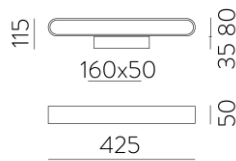

Gala

A31890730

LED 1x20W 2430lm

IMÁGENES / IMAGES / IMAGES

TIPO	TYPE	TYPE
Aplicue	Wall Lamp	Applique
ACABADO	FINISH	FINITION
Oro Tecnico	Technical Gold	Or Technique
MATERIAL	MATERIAL	MATIÈRE
Aluminio	Aluminium	Aluminium
DETALLES	DETAILS	DÉTAILS

↵-3000K-4000K Slide ↵↵-3000K-4000K Slide ↵↵-3000K-4000K Slide ↵

DETALLES / DETAILS / DÉTAILS

MEDIDAS / MEASURES

	Length (mm)	Width (mm)	Height (mm)		Gross (Kg)	Net (Kg)
Box 1	465	150	85	Weight 1	1,40	1,26
Box 2	0	0	0	Weight 2	0,00	0,00