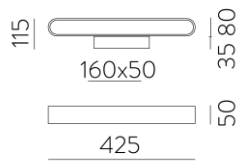

Gala

A3189073NDT

LED 1x20W 2430lm

IMÁGENES / IMAGES / IMAGES

| TIPO | TYPE | TYPE |
|-------------------|-------------------|-------------------|
| Aplicue | Wall Lamp | Applique |
| ACABADO | FINISH | FINITION |
| Negro Texturado | Textured Black | Noir Texturé |
| MATERIAL | MATERIAL | MATIÈRE |
| Aluminio | Aluminium | Aluminium |
| DETALLES | DETAILS | DÉTAILS |
| 3000K-4000K Slide | 3000K-4000K Slide | 3000K-4000K Slide |
| ON-DEMAND ** | ON-DEMAND ** | ON-DEMAND ** |

DETALLES / DETAILS / DÉTAILS

MEDIDAS / MEASURES

| | Length (mm) | Width (mm) | Height (mm) | KG | Gross (Kg) | Net (Kg) |
|-------|-------------|------------|-------------|----------|------------|----------|
| Box 1 | 460 | 150 | 85 | Weight 1 | 1,40 | 1,26 |
| Box 2 | 0 | 0 | 0 | Weight 2 | 0,00 | 0,00 |