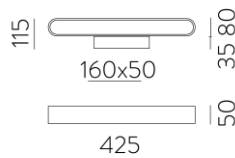

Gala

A3189073NDP

LED 1x20W 2430lm

IMÁGENES / IMAGES / IMAGES

| TIPO | TYPE | TYPE |
|-------------------|-------------------|-------------------|
| Aplicue | Wall Lamp | Applique |
| ACABADO | FINISH | FINITION |
| Negro Texturado | Textured Black | Noir Texturé |
| MATERIAL | MATERIAL | MATIÈRE |
| Aluminio | Aluminium | Aluminium |
| DETALLES | DETAILS | DÉTAILS |
| 3000K-4000K Slide | 3000K-4000K Slide | 3000K-4000K Slide |
| ON-DEMAND ** | ON-DEMAND ** | ON-DEMAND ** |

DETALLES / DETAILS / DÉTAILS

MEDIDAS / MEASURES

| | Length (mm) | Width (mm) | Height (mm) | KG | Gross (Kg) | Net (Kg) |
|-------|-------------|------------|-------------|----------|------------|----------|
| Box 1 | 460 | 150 | 85 | Weight 1 | 1,40 | 1,26 |
| Box 2 | 0 | 0 | 0 | Weight 2 | 0,00 | 0,00 |