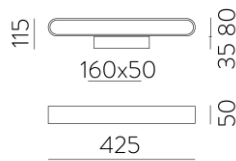

IMÁGENES / IMAGES / IMAGES

TIPO	TYPE	TYPE
Aplicue	Wall Lamp	Applique
ACABADO	FINISH	FINITION
Negro Texturado	Textured Black	Noir Texturé
MATERIAL	MATERIAL	MATIÈRE
Aluminio	Aluminium	Aluminium
DETALLES	DETAILS	DÉTAILS

↵-3000K-4000K Slide ↵↵-3000K-4000K Slide ↵↵-3000K-4000K Slide ↵

DETALLES / DETAILS / DÉTAILS

MEDIDAS / MEASURES

	Length (mm)	Width (mm)	Height (mm)		Gross (Kg)	Net (Kg)
Box 1	460	150	85	Weight 1	1,40	1,26
Box 2	0	0	0	Weight 2	0,00	0,00