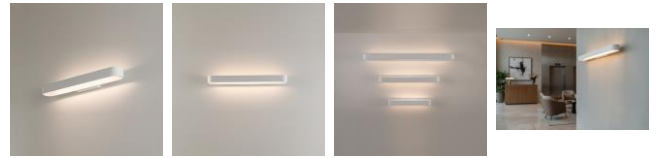

Gala

A3189073BDT

LED 1x20W 2430lm

IMÁGENES / IMAGES / IMAGES

TIPO	TYPE	TYPE
Aplicue	Wall Lamp	Applique
ACABADO	FINISH	FINITION
Blanco Texturado	Textured White	Blanc Texturé
MATERIAL	MATERIAL	MATIÈRE
Aluminio	Aluminium	Aluminium
DETALLES	DETAILS	DÉTAILS
3000K-4000K Slide	3000K-4000K Slide	3000K-4000K Slide
ON-DEMAND **	ON-DEMAND **	ON-DEMAND **