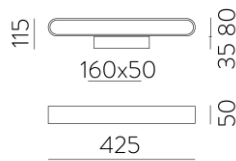

Gala

A3189073BDT

LED 1x20W 2430lm

IMÁGENES / IMAGES / IMAGES

TIPO	TYPE	TYPE
Aplicue	Wall Lamp	Applique
ACABADO	FINISH	FINITION
Blanco Texturado	Textured White	Blanc Texturé
MATERIAL	MATERIAL	MATIÈRE
Aluminio	Aluminium	Aluminium
DETALLES	DETAILS	DÉTAILS
3000K-4000K Slide	3000K-4000K Slide	3000K-4000K Slide
ON-DEMAND **	ON-DEMAND **	ON-DEMAND **

DETALLES / DETAILS / DÉTAILS

MEDIDAS / MEASURES

	Length (mm)	Width (mm)	Height (mm)	KG	Gross (Kg)	Net (Kg)
Box 1	460	150	85	Weight 1	1,40	1,26
Box 2	0	0	0	Weight 2	0,00	0,00