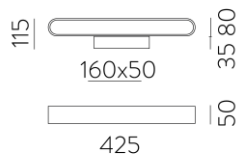

Gala

A3189073BDP

LED 1x20W 2430lm

IMÁGENES / IMAGES / IMAGES

TIPO	TYPE	TYPE
Aplicue	Wall Lamp	Applique
ACABADO	FINISH	FINITION
Blanco Texturado	Textured White	Blanc Texturé
MATERIAL	MATERIAL	MATIÈRE
Aluminio	Aluminium	Aluminium
DETALLES	DETAILS	DÉTAILS
☒-3000K-4000K Slide ☒	☒-3000K-4000K Slide ☒	☒-3000K-4000K Slide ☒
ON-DEMAND **	ON-DEMAND **	ON-DEMAND **

DETALLES / DETAILS / DÉTAILS

MEDIDAS / MEASURES

	Length (mm)	Width (mm)	Height (mm)		Gross (Kg)	Net (Kg)
Box 1	460	150	85	Weight 1	1,40	1,26
Box 2	0	0	0	Weight 2	0,00	0,00