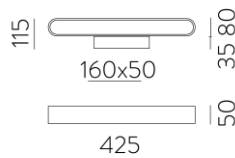

Gala

A3189073B

LED 1x20W 2430lm

IMÁGENES / IMAGES / IMAGES

TIPO	TYPE	TYPE
Aplicue	Wall Lamp	Applique
ACABADO	FINISH	FINITION
Blanco Texturado	Textured White	Blanc Texturé
MATERIAL	MATERIAL	MATIÈRE
Aluminio	Aluminium	Aluminium
DETALLES	DETAILS	DÉTAILS

↵-3000K-4000K Slide ↵↵-3000K-4000K Slide ↵↵-3000K-4000K Slide ↵

DETALLES / DETAILS / DÉTAILS

MEDIDAS / MEASURES

	Length (mm)	Width (mm)	Height (mm)		Gross (Kg)	Net (Kg)
Box 1	465	150	85	Weight 1	1,40	1,26
Box 2	0	0	0	Weight 2	0,00	0,00