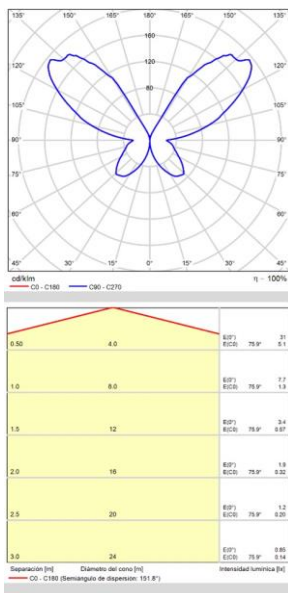

Gala

A3189070N

LED 1x20W 2430lm

IMÁGENES / IMAGES / IMAGES

TIPO	TYPE	TYPE
Aplique	Wall Lamp	Applique
ACABADO	FINISH	FINITION
Negro Texturado	Textured Black	Noir Texturé
MATERIAL	MATERIAL	MATIÈRE
Aluminio	Aluminium	Aluminium
DETALLES	DETAILS	DÉTAILS

2700K-3000K Slide S 2700K-3000K Slide S 2700K-3000K Slide S

DETALLES / DETAILS / DÉTAILS

MEDIDAS / MEASURES

	Length (mm)	Width (mm)	Height (mm)	KG	Gross (Kg)	Net (Kg)
	460	150	85	Weight 1	1,40	1,26
	0	0	0	Weight 2	0,00	0,00