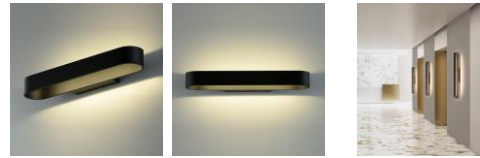

Gala

A3189070N

LED 1x20W 2430lm

IMÁGENES / IMAGES / IMAGES

TIPO	TYPE	TYPE
Aplique	Wall Lamp	Applique
ACABADO	FINISH	FINITION
Negro Texturado	Textured Black	Noir Texturé
MATERIAL	MATERIAL	MATIÈRE
Aluminio	Aluminium	Aluminium
DETALLES	DETAILS	DÉTAILS