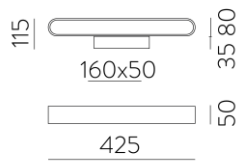

Gala

A3189070N

LED 1x20W 2430lm

IMÁGENES / IMAGES / IMAGES

TIPO	TYPE	TYPE
Aplique	Wall Lamp	Applique
ACABADO	FINISH	FINITION
Negro Texturado	Textured Black	Noir Texturé
MATERIAL	MATERIAL	MATIÈRE
Aluminio	Aluminium	Aluminium
DETALLES	DETAILS	DÉTAILS

2700K-3000K Slide S 2700K-3000K Slide S 2700K-3000K Slide S

DETALLES / DETAILS / DÉTAILS

MEDIDAS / MEASURES

	Length (mm)	Width (mm)	Height (mm)	KG	Gross (Kg)	Net (Kg)
	460	150	85	Weight 1	1,40	1,26
	0	0	0	Weight 2	0,00	0,00