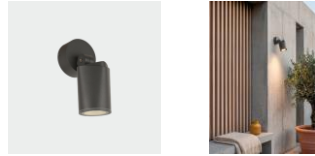

Gaia

A2089080GR

IMÁGENES / IMAGES / IMAGES

TIPO	TYPE	TYPE
Aplicue	Wall Lamp	Applique
ACABADO	FINISH	FINITION
Antracita Texturado	Textured Anthracite	Anthracite Texturé
MATERIAL	MATERIAL	MATIÈRE
Aluminio/ Policarbonat	luminium/ Polycarbona	luminium/ Polycarbona
DETALLES	DETAILS	DÉTAILS