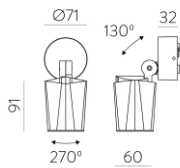

Gaia

A2089080GR

IMÁGENES / IMAGES / IMAGES

TIPO	TYPE	TYPE
Aplicue	Wall Lamp	Applique
ACABADO	FINISH	FINITION
Antracita Texturado	Textured Anthracite	Anthracite Texturé
MATERIAL	MATERIAL	MATIÈRE
Aluminio/ Policarbonat	luminium/ Polycarbona	luminium/ Polycarbona
DETALLES	DETAILS	DÉTAILS

MEDIDAS / MEASURES

	Length (mm)	Width (mm)	Height (mm)		Gross (Kg)	Net (Kg)
Box 1	165	85	85	Weight 1	0,48	0,44
Box 2	0	0	0	Weight 2	0,00	0,00