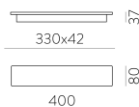

Fosca

A3833471ODT

LED 1x10W 1050lm

IMÁGENES / IMAGES / IMAGES

TIPO	TYPE	TYPE
Aplicue	Wall Lamp	Applique
ACABADO	FINISH	FINITION
Oro Técnico	Technical Gold	Or Technique
MATERIAL	MATERIAL	MATIÈRE
Aluminio/Hierro/PMMA	Aluminium/Iron/PMMA	Aluminium/Fer/PMMA
DETALLES	DETAILS	DÉTAILS
↵-3000K-4000K Slide	↵-3000K-4000K Slide	↵-3000K-4000K Slide
ON-DEMAND **	ON-DEMAND **	ON-DEMAND **