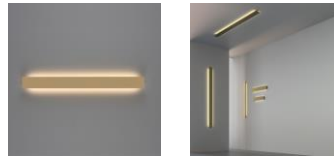

### IMÁGENES / IMAGES / IMAGES

TIPO	TYPE	TYPE
Aplicue	Wall Lamp	Applique
ACABADO	FINISH	FINITION
Oro Técnico	Technical Gold	Or Technique
MATERIAL	MATERIAL	MATIÈRE
Aluminio/Hierro/PMMA	Aluminium/Iron/PMMA	Aluminium/Fer/PMMA
DETALLES	DETAILS	DÉTAILS
↵-3000K-4000K Slide	↵-3000K-4000K Slide	↵-3000K-4000K Slide
ON-DEMAND **	ON-DEMAND **	ON-DEMAND **