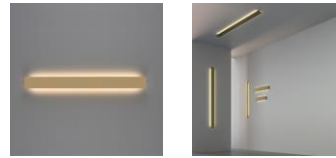

### IMÁGENES / IMAGES / IMAGES

TIPO	TYPE	TYPE
Aplicue	Wall Lamp	Applique
ACABADO	FINISH	FINITION
Oro Técnico	Technical Gold	Or Technique
MATERIAL	MATERIAL	MATIÈRE
Aluminio/Hierro/PMMA	Aluminium/Iron/PMMA	Aluminium/Fer/PMMA
DETALLES	DETAILS	DÉTAILS
↵-3000K-4000K Slide	↵-3000K-4000K Slide	↵-3000K-4000K Slide
ON-DEMAND **	ON-DEMAND **	ON-DEMAND **