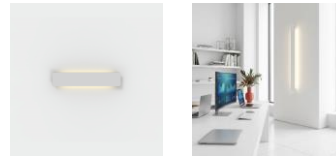

Fosca

A3833471BDT

LED 1x10W 1050lm

IMÁGENES / IMAGES / IMAGES

TIPO	TYPE	TYPE
Aplicue	Wall Lamp	Applique
ACABADO	FINISH	FINITION
Blanco Texturado	Textured White	Blanc Texturé
MATERIAL	MATERIAL	MATIÈRE
Aluminio/Hierro/PMMA	Aluminium/Iron/PMMA	Aluminium/Fer/PMMA
DETALLES	DETAILS	DÉTAILS
3000K-4000K Slide	3000K-4000K Slide	3000K-4000K Slide
ON-DEMAND **	ON-DEMAND **	ON-DEMAND **