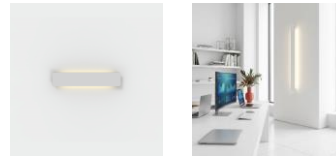

Fosca

A3833471BDP

LED 1x10W 1050lm

IMÁGENES / IMAGES / IMAGES

TIPO	TYPE	TYPE
Aplicue	Wall Lamp	Applique
ACABADO	FINISH	FINITION
Blanco Texturado	Textured White	Blanc Texturé
MATERIAL	MATERIAL	MATIÈRE
Aluminio/Hierro/PMMA	Aluminium/Iron/PMMA	Aluminium/Fer/PMMA
DETALLES	DETAILS	DÉTAILS
3000K-4000K Slide	3000K-4000K Slide	3000K-4000K Slide
ON-DEMAND **	ON-DEMAND **	ON-DEMAND **