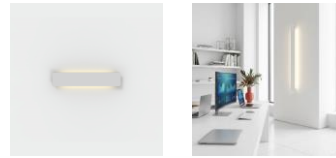

# Fosca

**A3833471B**

LED 1x10W 1050lm

## IMÁGENES / IMAGES / IMAGES

TIPO	TYPE	TYPE
Aplique	Wall Lamp	Applique
ACABADO	FINISH	FINITION
Blanco Texturado	Textured White	Blanc Texturé
MATERIAL	MATERIAL	MATIÈRE
Aluminio/Hierro/PMMA	Aluminium/Iron/PMMA	Aluminium/Fer/PMMA
DETALLES	DETAILS	DÉTAILS
↵-3000K-4000K Slide	↵-3000K-4000K Slide	↵-3000K-4000K Slide