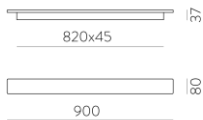

Fosca

A3833271 ODT

LED 1x30W 2600lm

IMÁGENES / IMAGES / IMAGES

TIPO	TYPE	TYPE
Aplicue	Wall Lamp	Applique
ACABADO	FINISH	FINITION
Oro Técnico	Technical Gold	Or Technique
MATERIAL	MATERIAL	MATIÈRE
Aluminio/Hierro/PMMA	Aluminium/Iron/PMMA	Aluminium/Fer/PMMA
DETALLES	DETAILS	DÉTAILS
↵-3000K-4000K Slide	↵-3000K-4000K Slide	↵-3000K-4000K Slide
ON-DEMAND **	ON-DEMAND **	ON-DEMAND **

DETALLES / DETAILS / DÉTAILS

MEDIDAS / MEASURES

	Length (mm)	Width (mm)	Height (mm)		Gross (Kg)	Net (Kg)
Box 1	920	105	65	Weight 1	2,36	2,18
Box 2	0	0	0	Weight 2	0,00	0,00