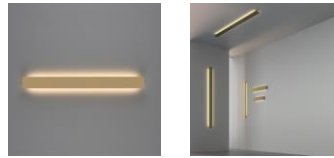

Fosca

A3833271 ODT

LED 1x30W 2600lm

IMÁGENES / IMAGES / IMAGES

TIPO	TYPE	TYPE
Aplicue	Wall Lamp	Applique
ACABADO	FINISH	FINITION
Oro Técnico	Technical Gold	Or Technique
MATERIAL	MATERIAL	MATIÈRE
Aluminio/Hierro/PMMA	Aluminium/Iron/PMMA	Aluminium/Fer/PMMA
DETALLES	DETAILS	DÉTAILS
↵-3000K-4000K Slide	↵-3000K-4000K Slide	↵-3000K-4000K Slide
ON-DEMAND **	ON-DEMAND **	ON-DEMAND **