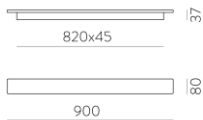

Fosca

A3833271 ODP

LED 1x30W 2600lm

IMÁGENES / IMAGES / IMAGES

TIPO	TYPE	TYPE
Aplicue	Wall Lamp	Applique
ACABADO	FINISH	FINITION
Oro Técnico	Technical Gold	Or Technique
MATERIAL	MATERIAL	MATIÈRE
Aluminio/Hierro/PMMA	Aluminium/Iron/PMMA	Aluminium/Fer/PMMA
DETALLES	DETAILS	DÉTAILS
↵-3000K-4000K Slide	↵-3000K-4000K Slide	↵-3000K-4000K Slide
ON-DEMAND **	ON-DEMAND **	ON-DEMAND **

DETALLES / DETAILS / DÉTAILS

MEDIDAS / MEASURES

	Length (mm)	Width (mm)	Height (mm)		Gross (Kg)	Net (Kg)
Box 1	920	105	65	Weight 1	2,36	2,18
Box 2	0	0	0	Weight 2	0,00	0,00