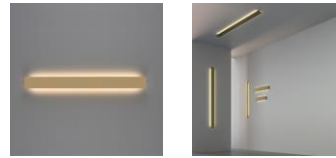

Fosca

A3833271 ODP

LED 1x30W 2600lm

IMÁGENES / IMAGES / IMAGES

TIPO	TYPE	TYPE
Aplicue	Wall Lamp	Applique
ACABADO	FINISH	FINITION
Oro Técnico	Technical Gold	Or Technique
MATERIAL	MATERIAL	MATIÈRE
Aluminio/Hierro/PMMA	Aluminium/Iron/PMMA	Aluminium/Fer/PMMA
DETALLES	DETAILS	DÉTAILS
↵-3000K-4000K Slide	↵-3000K-4000K Slide	↵-3000K-4000K Slide
ON-DEMAND **	ON-DEMAND **	ON-DEMAND **