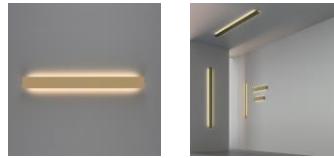

Fosca

A38332710

LED 1x30W 2600lm

IMÁGENES / IMAGES / IMAGES

TIPO	TYPE	TYPE
Aplicue	Wall Lamp	Applique
ACABADO	FINISH	FINITION
Oro Técnico	Technical Gold	Or Technique
MATERIAL	MATERIAL	MATIÈRE
Aluminio/Hierro/PMMA	Aluminium/Iron/PMMA	Aluminium/Fer/PMMA
DETALLES	DETAILS	DÉTAILS
↵-3000K-4000K Slide	↵-3000K-4000K Slide	↵-3000K-4000K Slide