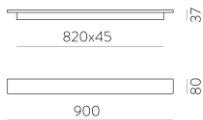

Fosca

A38332710

LED 1x30W 2600lm

IMÁGENES / IMAGES / IMAGES

TIPO	TYPE	TYPE
Aplicue	Wall Lamp	Applique
ACABADO	FINISH	FINITION
Oro Técnico	Technical Gold	Or Technique
MATERIAL	MATERIAL	MATIÈRE
Aluminio/Hierro/PMMA	Aluminium/Iron/PMMA	Aluminium/Fer/PMMA
DETALLES	DETAILS	DÉTAILS
↵-3000K-4000K Slide	↵-3000K-4000K Slide	↵-3000K-4000K Slide

DETALLES / DETAILS / DÉTAILS

MEDIDAS / MEASURES

	Length (mm)	Width (mm)	Height (mm)		Gross (Kg)	Net (Kg)
Box 1	920	105	65	Weight 1	2,36	2,18
Box 2	0	0	0	Weight 2	0,00	0,00