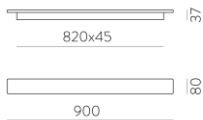

Fosca

A3833271NDT

LED 1x30W 2600lm

IMÁGENES / IMAGES / IMAGES

TIPO	TYPE	TYPE
Aplicue	Wall Lamp	Applique
ACABADO	FINISH	FINITION
Negro Texturado	Textured Black	Noir Texturé
MATERIAL	MATERIAL	MATIÈRE
Aluminio/Hierro/PMMA	Aluminium/Iron/PMMA	Aluminium/Fer/PMMA
DETALLES	DETAILS	DÉTAILS
3000K-4000K Slide	3000K-4000K Slide	3000K-4000K Slide
ON-DEMAND **	ON-DEMAND **	ON-DEMAND **