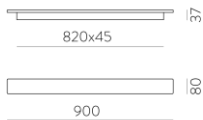

Fosca

A3833271NDP

LED 1x30W 2600lm

IMÁGENES / IMAGES / IMAGES

TIPO	TYPE	TYPE
Aplicue	Wall Lamp	Applique
ACABADO	FINISH	FINITION
Negro Texturado	Textured Black	Noir Texturé
MATERIAL	MATERIAL	MATIÈRE
Aluminio/Hierro/PMMA	Aluminium/Iron/PMMA	Aluminium/Fer/PMMA
DETALLES	DETAILS	DÉTAILS
3000K-4000K Slide	3000K-4000K Slide	3000K-4000K Slide
ON-DEMAND **	ON-DEMAND **	ON-DEMAND **

DETALLES / DETAILS / DÉTAILS

MEDIDAS / MEASURES

	Length (mm)	Width (mm)	Height (mm)	KG	Gross (Kg)	Net (Kg)
Box 1	920	105	65	Weight 1	2,36	2,18
Box 2	0	0	0	Weight 2	0,00	0,00