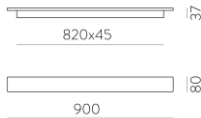

Fosca

A3833271N

LED 1x30W 2600lm

IMÁGENES / IMAGES / IMAGES

TIPO	TYPE	TYPE
Aplicue	Wall Lamp	Applique
ACABADO	FINISH	FINITION
Negro Texturado	Textured Black	Noir Texturé
MATERIAL	MATERIAL	MATIÈRE
Aluminio/Hierro/PMMA	Aluminium/Iron/PMMA	Aluminium/Fer/PMMA
DETALLES	DETAILS	DÉTAILS
↵-3000K-4000K Slide	↵-3000K-4000K Slide	↵-3000K-4000K Slide

DETALLES / DETAILS / DÉTAILS

MEDIDAS / MEASURES

	Length (mm)	Width (mm)	Height (mm)		Gross (Kg)	Net (Kg)
Box 1	920	105	65	Weight 1	2,36	2,18
Box 2	0	0	0	Weight 2	0,00	0,00