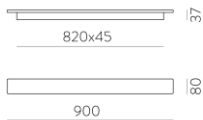

Fosca

A3833271BDT

LED 1x30W 2600lm

IMÁGENES / IMAGES / IMAGES

TIPO	TYPE	TYPE
Aplicue	Wall Lamp	Applique
ACABADO	FINISH	FINITION
Blanco Texturado	Textured White	Blanc Texturé
MATERIAL	MATERIAL	MATIÈRE
Aluminio/Hierro/PMMA	Aluminium/Iron/PMMA	Aluminium/Fer/PMMA
DETALLES	DETAILS	DÉTAILS
3000K-4000K Slide	3000K-4000K Slide	3000K-4000K Slide
ON-DEMAND **	ON-DEMAND **	ON-DEMAND **

DETALLES / DETAILS / DÉTAILS

MEDIDAS / MEASURES

	Length (mm)	Width (mm)	Height (mm)	KG	Gross (Kg)	Net (Kg)
Box 1	920	105	65	Weight 1	2,36	2,18
Box 2	0	0	0	Weight 2	0,00	0,00