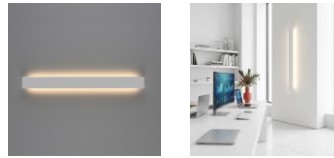

Fosca

A3833271BDT

LED 1x30W 2600lm

IMÁGENES / IMAGES / IMAGES

TIPO	TYPE	TYPE
Aplicue	Wall Lamp	Applique
ACABADO	FINISH	FINITION
Blanco Texturado	Textured White	Blanc Texturé
MATERIAL	MATERIAL	MATIÈRE
Aluminio/Hierro/PMMA	Aluminium/Iron/PMMA	Aluminium/Fer/PMMA
DETALLES	DETAILS	DÉTAILS
3000K-4000K Slide	3000K-4000K Slide	3000K-4000K Slide
ON-DEMAND **	ON-DEMAND **	ON-DEMAND **