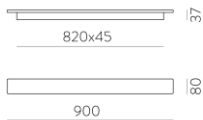

Fosca

A3833271BDP

LED 1x30W 2600lm

IMÁGENES / IMAGES / IMAGES

TIPO	TYPE	TYPE
Aplicue	Wall Lamp	Applique
ACABADO	FINISH	FINITION
Blanco Texturado	Textured White	Blanc Texturé
MATERIAL	MATERIAL	MATIÈRE
Aluminio/Hierro/PMMA	Aluminium/Iron/PMMA	Aluminium/Fer/PMMA
DETALLES	DETAILS	DÉTAILS
3000K-4000K Slide	3000K-4000K Slide	3000K-4000K Slide
ON-DEMAND **	ON-DEMAND **	ON-DEMAND **