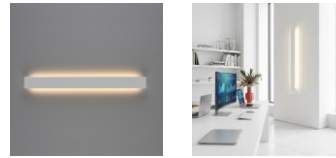

### IMÁGENES / IMAGES / IMAGES

TIPO	TYPE	TYPE
Aplicue	Wall Lamp	Applique
ACABADO	FINISH	FINITION
Blanco Texturado	Textured White	Blanc Texturé
MATERIAL	MATERIAL	MATIÈRE
Aluminio/Hierro/PMMA	Aluminium/Iron/PMMA	Aluminium/Fer/PMMA
DETALLES	DETAILS	DÉTAILS
3000K-4000K Slide	3000K-4000K Slide	3000K-4000K Slide
ON-DEMAND **	ON-DEMAND **	ON-DEMAND **