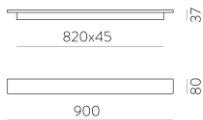

Fosca

A3833271B

LED 1x30W 2600lm

IMÁGENES / IMAGES / IMAGES

TIPO	TYPE	TYPE
Aplicue	Wall Lamp	Applique
ACABADO	FINISH	FINITION
Blanco Texturado	Textured White	Blanc Texturé
MATERIAL	MATERIAL	MATIÈRE
Aluminio/Hierro/PMMA	Aluminium/Iron/PMMA	Aluminium/Fer/PMMA
DETALLES	DETAILS	DÉTAILS
↵-3000K-4000K Slide	↵-3000K-4000K Slide	↵-3000K-4000K Slide

DETALLES / DETAILS / DÉTAILS

MEDIDAS / MEASURES

	Length (mm)	Width (mm)	Height (mm)		Gross (Kg)	Net (Kg)
Box 1	920	105	65	Weight 1	2,36	2,18
Box 2	0	0	0	Weight 2	0,00	0,00