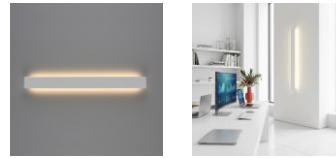

Fosca

A3833271B

LED 1x30W 2600lm

IMÁGENES / IMAGES / IMAGES

TIPO	TYPE	TYPE
Aplicue	Wall Lamp	Applique
ACABADO	FINISH	FINITION
Blanco Texturado	Textured White	Blanc Texturé
MATERIAL	MATERIAL	MATIÈRE
Aluminio/Hierro/PMMA	Aluminium/Iron/PMMA	Aluminium/Fer/PMMA
DETALLES	DETAILS	DÉTAILS
↵-3000K-4000K Slide	↵-3000K-4000K Slide	↵-3000K-4000K Slide