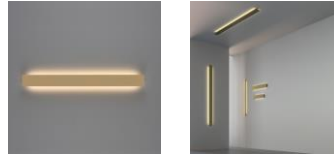

Fosca

A3833171ODT

LED 1x18W 1800lm

IMÁGENES / IMAGES / IMAGES

TIPO	TYPE	TYPE
Aplique	Wall Lamp	Applique
ACABADO	FINISH	FINITION
Oro Técnico	Technical Gold	Or Technique
MATERIAL	MATERIAL	MATIÈRE
Aluminio/Hierro/PMMA	Aluminium/Iron/PMMA	Aluminium/Fer/PMMA
DETALLES	DETAILS	DÉTAILS
↵-3000K-4000K Slide	↵-3000K-4000K Slide	↵-3000K-4000K Slide
ON-DEMAND **	ON-DEMAND **	ON-DEMAND **