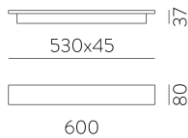

Fosca

A3833171ODT

LED 1x18W 1800lm

IMÁGENES / IMAGES / IMAGES

TIPO	TYPE	TYPE
Aplique	Wall Lamp	Applique
ACABADO	FINISH	FINITION
Oro Técnico	Technical Gold	Or Technique
MATERIAL	MATERIAL	MATIÈRE
Aluminio/Hierro/PMMA	Aluminium/Iron/PMMA	Aluminium/Fer/PMMA
DETALLES	DETAILS	DÉTAILS
↵-3000K-4000K Slide	↵-3000K-4000K Slide	↵-3000K-4000K Slide
ON-DEMAND **	ON-DEMAND **	ON-DEMAND **

DETALLES / DETAILS / DÉTAILS

MEDIDAS / MEASURES

	Length (mm)	Width (mm)	Height (mm)	KG	Gross (Kg)	Net (Kg)
Box 1	615	105	65	Weight 1	1,62	1,50
Box 2	0	0	0	Weight 2	0,00	0,00