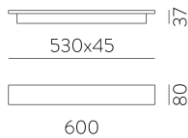

Fosca

A3833171ODP

LED 1x18W 1800lm

IMÁGENES / IMAGES / IMAGES

TIPO	TYPE	TYPE
Aplique	Wall Lamp	Applique
ACABADO	FINISH	FINITION
Oro Técnico	Technical Gold	Or Technique
MATERIAL	MATERIAL	MATIÈRE
Aluminio/Hierro/PMMA	Aluminium/Iron/PMMA	Aluminium/Fer/PMMA
DETALLES	DETAILS	DÉTAILS
↵-3000K-4000K Slide	↵-3000K-4000K Slide	↵-3000K-4000K Slide
ON-DEMAND **	ON-DEMAND **	ON-DEMAND **

DETALLES / DETAILS / DÉTAILS

MEDIDAS / MEASURES

	Length (mm)	Width (mm)	Height (mm)		Gross (Kg)	Net (Kg)
Box 1	615	105	65	Weight 1	1,62	1,50
Box 2	0	0	0	Weight 2	0,00	0,00