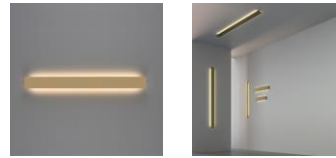

Fosca

A3833171ODP

LED 1x18W 1800lm

IMÁGENES / IMAGES / IMAGES

TIPO	TYPE	TYPE
Aplique	Wall Lamp	Applique
ACABADO	FINISH	FINITION
Oro Técnico	Technical Gold	Or Technique
MATERIAL	MATERIAL	MATIÈRE
Aluminio/Hierro/PMMA	Aluminium/Iron/PMMA	Aluminium/Fer/PMMA
DETALLES	DETAILS	DÉTAILS
↵-3000K-4000K Slide	↵-3000K-4000K Slide	↵-3000K-4000K Slide
ON-DEMAND **	ON-DEMAND **	ON-DEMAND **