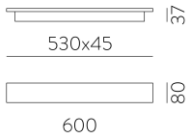

Fosca

A38331710

LED 1x18W 1800lm

IMÁGENES / IMAGES / IMAGES

TIPO	TYPE	TYPE
Aplique	Wall Lamp	Applique
ACABADO	FINISH	FINITION
Oro Técnico	Technical Gold	Or Technique
MATERIAL	MATERIAL	MATIÈRE
Aluminio/Hierro/PMMA	Aluminium/Iron/PMMA	Aluminium/Fer/PMMA
DETALLES	DETAILS	DÉTAILS
↵-3000K-4000K Slide	↵-3000K-4000K Slide	↵-3000K-4000K Slide

DETALLES / DETAILS / DÉTAILS

MEDIDAS / MEASURES

	Length (mm)	Width (mm)	Height (mm)		Gross (Kg)	Net (Kg)
Box 1	615	105	65	Weight 1	1,62	1,50
Box 2	0	0	0	Weight 2	0,00	0,00