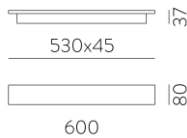

Fosca

A3833171NDP

LED 1x18W 1800lm

IMÁGENES / IMAGES / IMAGES

TIPO	TYPE	TYPE
Aplicue	Wall Lamp	Applique
ACABADO	FINISH	FINITION
Negro Texturado	Textured Black	Noir Texturé
MATERIAL	MATERIAL	MATIÈRE
Aluminio/Hierro/PMMA	Aluminium/Iron/PMMA	Aluminium/Fer/PMMA
DETALLES	DETAILS	DÉTAILS
3-3000K-4000K Slide	3-3000K-4000K Slide	3-3000K-4000K Slide
ON-DEMAND **	ON-DEMAND **	ON-DEMAND **