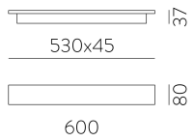

Fosca

A3833171N

LED 1x18W 1800lm

IMÁGENES / IMAGES / IMAGES

TIPO	TYPE	TYPE
Aplique	Wall Lamp	Applique
ACABADO	FINISH	FINITION
Negro Texturado	Textured Black	Noir Texturé
MATERIAL	MATERIAL	MATIÈRE
Aluminio/Hierro/PMMA	Aluminium/Iron/PMMA	Aluminium/Fer/PMMA
DETALLES	DETAILS	DÉTAILS
↵-3000K-4000K Slide	↵-3000K-4000K Slide	↵-3000K-4000K Slide

DETALLES / DETAILS / DÉTAILS

MEDIDAS / MEASURES

	Length (mm)	Width (mm)	Height (mm)	KG	Gross (Kg)	Net (Kg)
Box 1	615	105	65	Weight 1	1,62	1,50
Box 2	0	0	0	Weight 2	0,00	0,00