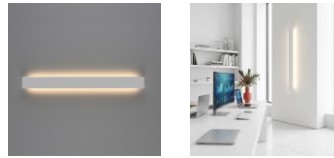

Fosca

A3833171BDT

LED 1x18W 1800lm

IMÁGENES / IMAGES / IMAGES

TIPO	TYPE	TYPE
Aplicue	Wall Lamp	Applique
ACABADO	FINISH	FINITION
Blanco Texturado	Textured White	Blanc Texturé
MATERIAL	MATERIAL	MATIÈRE
Aluminio/Hierro/PMMA	Aluminium/Iron/PMMA	Aluminium/Fer/PMMA
DETALLES	DETAILS	DÉTAILS
3-3000K-4000K Slide	3-3000K-4000K Slide	3-3000K-4000K Slide
ON-DEMAND **	ON-DEMAND **	ON-DEMAND **