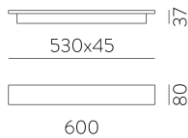

Fosca

A3833171BDT

LED 1x18W 1800lm

IMÁGENES / IMAGES / IMAGES

TIPO	TYPE	TYPE
Aplicue	Wall Lamp	Applique
ACABADO	FINISH	FINITION
Blanco Texturado	Textured White	Blanc Texturé
MATERIAL	MATERIAL	MATIÈRE
Aluminio/Hierro/PMMA	Aluminium/Iron/PMMA	Aluminium/Fer/PMMA
DETALLES	DETAILS	DÉTAILS
3-3000K-4000K Slide	3-3000K-4000K Slide	3-3000K-4000K Slide
ON-DEMAND **	ON-DEMAND **	ON-DEMAND **

DETALLES / DETAILS / DÉTAILS

MEDIDAS / MEASURES

	Length (mm)	Width (mm)	Height (mm)		Gross (Kg)	Net (Kg)
Box 1	615	105	65	Weight 1	1,62	1,50
Box 2	0	0	0	Weight 2	0,00	0,00