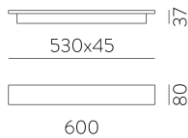

Fosca

A3833171BDP

LED 1x18W 1800lm

IMÁGENES / IMAGES / IMAGES

TIPO	TYPE	TYPE
Aplicue	Wall Lamp	Applique
ACABADO	FINISH	FINITION
Blanco Texturado	Textured White	Blanc Texturé
MATERIAL	MATERIAL	MATIÈRE
Aluminio/Hierro/PMMA	Aluminium/Iron/PMMA	Aluminium/Fer/PMMA
DETALLES	DETAILS	DÉTAILS
3-3000K-4000K Slide	3-3000K-4000K Slide	3-3000K-4000K Slide
ON-DEMAND **	ON-DEMAND **	ON-DEMAND **