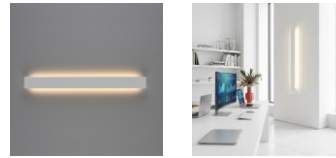

### IMÁGENES / IMAGES / IMAGES

TIPO	TYPE	TYPE
Aplicue	Wall Lamp	Applique
ACABADO	FINISH	FINITION
Blanco Texturado	Textured White	Blanc Texturé
MATERIAL	MATERIAL	MATIÈRE
Aluminio/Hierro/PMMA	Aluminium/Iron/PMMA	Aluminium/Fer/PMMA
DETALLES	DETAILS	DÉTAILS
3-3000K-4000K Slide	3-3000K-4000K Slide	3-3000K-4000K Slide
ON-DEMAND **	ON-DEMAND **	ON-DEMAND **