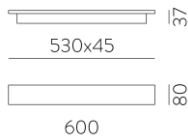

Fosca

A3833171B

LED 1x18W 1800lm

IMÁGENES / IMAGES / IMAGES

TIPO	TYPE	TYPE
Aplique	Wall Lamp	Applique
ACABADO	FINISH	FINITION
Blanco Texturado	Textured White	Blanc Texturé
MATERIAL	MATERIAL	MATIÈRE
Aluminio/Hierro/PMMA	Aluminium/Iron/PMMA	Aluminium/Fer/PMMA
DETALLES	DETAILS	DÉTAILS
↵-3000K-4000K Slide	↵-3000K-4000K Slide	↵-3000K-4000K Slide

DETALLES / DETAILS / DÉTAILS

MEDIDAS / MEASURES

	Length (mm)	Width (mm)	Height (mm)		Gross (Kg)	Net (Kg)
Box 1	615	105	65	Weight 1	1,62	1,50
Box 2	0	0	0	Weight 2	0,00	0,00