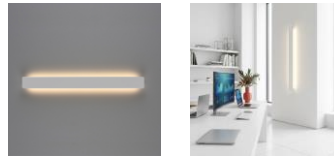

Fosca

A3833171B

LED 1x18W 1800lm

IMÁGENES / IMAGES / IMAGES

TIPO	TYPE	TYPE
Aplique	Wall Lamp	Applique
ACABADO	FINISH	FINITION
Blanco Texturado	Textured White	Blanc Texturé
MATERIAL	MATERIAL	MATIÈRE
Aluminio/Hierro/PMMA	Aluminium/Iron/PMMA	Aluminium/Fer/PMMA
DETALLES	DETAILS	DÉTAILS
↵-3000K-4000K Slide	↵-3000K-4000K Slide	↵-3000K-4000K Slide