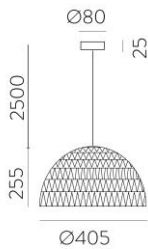

Evens

C3930081NA

LED E27 1x15W

IMÁGENES / IMAGES / IMAGES

TIPO	TYPE	TYPE
Colgante	Pendant lamp	Suspension
ACABADO	FINISH	FINITION
atán Natural, Kit Blan. Teo atural Rattan, Kit Tex. Whi otin Naturel, Kit Blanc Tex		
MATERIAL	MATERIAL	MATIÈRE
Ratán	Rattan	Rotin
DETALLES	DETAILS	DÉTAILS
MULTI-PACK	MULTI-PACK	MULTI-PACK

DETALLES / DETAILS / DÉTAILS

MEDIDAS / MEASURES

	Length (mm)	Width (mm)	Height (mm)		Gross (Kg)	Net (Kg)
Box 1	115	115	120	Weight 1	0,40	0,35
Box 2	415	420	285	Weight 2	1,48	1,02