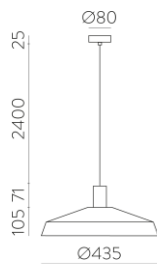

Evelyn

C3906082N

LED E27 1x15W

IMÁGENES / IMAGES / IMAGES

TIPO	TYPE	TYPE
Colgante	Pendant lamp	Suspension
ACABADO	FINISH	FINITION
Negro, Kit Negro Text.	Black, Kit Text. Black	Noir, Kit Noir Text.
MATERIAL	MATERIAL	MATIÈRE
Metal	Meta	Métal
DETALLES	DETAILS	DÉTAILS
MULTI-PACK	MULTI-PACK	MULTI-PACK

DETALLES / DETAILS / DÉTAILS

MEDIDAS / MEASURES

	Length (mm)	Width (mm)	Height (mm)		Gross (Kg)	Net (Kg)
Box 1	115	115	120	Weight 1	0,40	0,35
Box 2	465	465	165	Weight 2	1,40	0,99