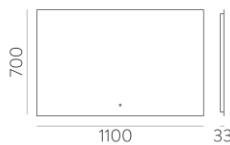

Estela

A943920LB

LED 1x50W 3000K 4316lm

IMÁGENES / IMAGES / IMAGES

TIPO	TYPE	TYPE
Espejo	Mirror	Miroir
ACABADO	FINISH	FINITION
MATERIAL	MATERIAL	MATIÈRE
Metal/Cristal	Metal/Glass	Métal/Verre
DETALLES	DETAILS	DÉTAILS

DETALLES / DETAILS / DÉTAILS

MEDIDAS / MEASURES

	Length (mm)	Width (mm)	Height (mm)		Gross (Kg)	Net (Kg)
Box 1	1230	810	75	Weight 1	16,32	15,04
Box 2	0	0	0	Weight 2	0,00	0,00