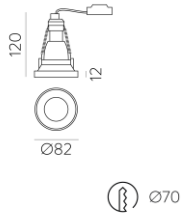

Einar

P35581N

IMÁGENES / IMAGES / IMAGES

TIPO	TYPE	TYPE
Empotrable	Recessed	Encastré
ACABADO	FINISH	FINITION
Negro Texturado	Textured Black	Noir Texturé
MATERIAL	MATERIAL	MATIÈRE
Aluminio	Aluminium	Aluminium
DETALLES	DETAILS	DÉTAILS

MEDIDAS / MEASURES

	Length (mm)	Width (mm)	Height (mm)		Gross (Kg)	Net (Kg)
Box 1	100	90	80	Weight 1	0,15	0,12
Box 2	0	0	0	Weight 2	0,00	0,00