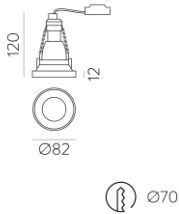

Einar

P35581BOT

IMÁGENES / IMAGES / IMAGES

TIPO	TYPE	TYPE
Empotrable	Recessed	Encastré
ACABADO	FINISH	FINITION
ancho Texturado/Oro Técnico Textured White/Tech Gold lano Texturé/Or Techniqu		
MATERIAL	MATERIAL	MATIÈRE
Aluminio	Aluminium	Aluminium
DETALLES	DETAILS	DÉTAILS

MEDIDAS / MEASURES

	Length (mm)	Width (mm)	Height (mm)		Gross (Kg)	Net (Kg)
Box 1	100	90	80	Weight 1	0,15	0,12
Box 2	0	0	0	Weight 2	0,00	0,00