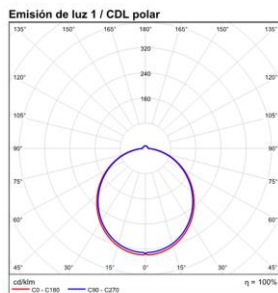

Dustin

A3561200C

LED 1x15W 3000K 1200lm

IMÁGENES / IMAGES / IMAGES

TIPO	TYPE	TYPE
Aplicue	Wall Lamp	Applique
ACABADO	FINISH	FINITION
Cromo	Chrome	Chrome
MATERIAL	MATERIAL	MATIÈRE
Aluminio/Hierro/Polycarbon	minium/Iron/Polycarbon	minium/fer/polycarbon
DETALLES	DETAILS	DÉTAILS
3 fijaciones	3 mount systems	3 systèmes de montag

DETALLES / DETAILS / DÉTAILS

Emisión de luz 1 / Diagrama conico

Separación [m]	Dámetro conico [m]	Intensidad luminica [lx]
0,50	1,4	168
1,0	2,8	84
1,5	4,3	56
2,0	5,7	42
2,5	7,1	34
3,0	8,5	28

- - - - - C0 - C180 (Semángulo de dispersión: 108,6°)
 - - - - - C90 - C270 (Semángulo de dispersión: 108,6°)

MEDIDAS / MEASURES

	Length (mm)	Width (mm)	Height (mm)	KG	Gross (Kg)	Net (Kg)
	815	105	350	Weight 1	0,50	0,04
	0	0	0	Weight 2	0,00	0,00