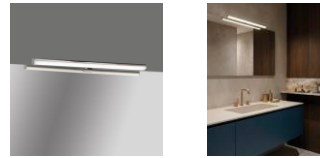

Dustin

A356111C

LED 1x10W 4000K 840lm

IMÁGENES / IMAGES / IMAGES

TIPO	TYPE	TYPE
Aplicue	Wall Lamp	Applique
ACABADO	FINISH	FINITION
Cromo	Chrome	Chrome
MATERIAL	MATERIAL	MATIÈRE
Aluminio/Hierro/Polycarbon	minium/Iron/Polycarbon	minium/fer/polycarbon
DETALLES	DETAILS	DÉTAILS
3 fijaciones	3 mount systems	3 systèmes de montag