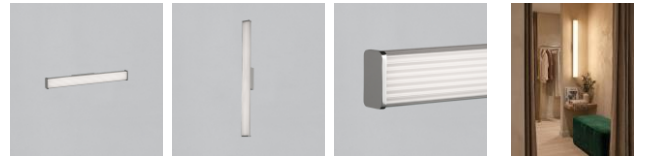

Dune

A3992170CDT

LED 1x22W 2050lm

IMÁGENES / IMAGES / IMAGES

TIPO	TYPE	TYPE
Aplicue	Wall Lamp	Applique
ACABADO	FINISH	FINITION
Opal/Cromo	Opal/Chrome	Opal/Chrome
MATERIAL	MATERIAL	MATIÈRE
Aluminio/Hierro/PMMA	Aluminium/Iron/PMMA	Aluminium/Fer/PMMA
DETALLES	DETAILS	DÉTAILS
00K-4000K Slide Swit	00K-4000K Slide Swit	00K-4000K Slide Swit
ON-DEMAND **	ON-DEMAND **	ON-DEMAND **