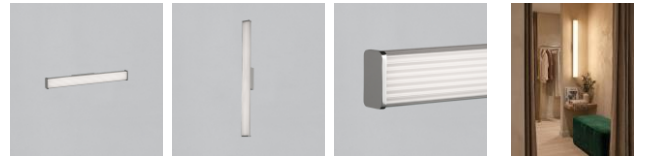

# Dune

**A3992170CDP**

LED 1x22W 2050lm

## IMÁGENES / IMAGES / IMAGES

TIPO	TYPE	TYPE
Aplicue	Wall Lamp	Applique
ACABADO	FINISH	FINITION
Opal/Cromo	Opal/Chrome	Opal/Chrome
MATERIAL	MATERIAL	MATIÈRE
Aluminio/Hierro/PMMA	Aluminium/Iron/PMMA	Aluminium/Fer/PMMA
DETALLES	DETAILS	DÉTAILS
00K-4000K Slide Swit	00K-4000K Slide Swit	00K-4000K Slide Swit
ON-DEMAND **	ON-DEMAND **	ON-DEMAND **