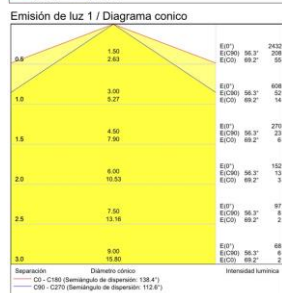

### MEDIDAS / MEASURES

	Length (mm)	Width (mm)	Height (mm)	KG	Gross (Kg)	Net (Kg)
Box 1	110	85	95	Weight 1	1,69	1,66
Box 2	0	0	0	Weight 2	0,00	0,00