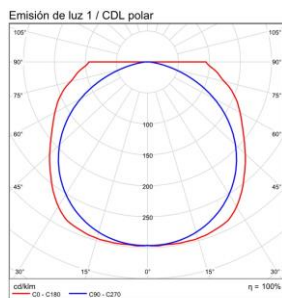

DETALLES / DETAILS / DÉTAILS

MEDIDAS / MEASURES

	Length (mm)	Width (mm)	Height (mm)	KG	Gross (Kg)	Net (Kg)
Box 1	110	85	95	Weight 1	1,69	1,66
Box 2	0	0	0	Weight 2	0,00	0,00