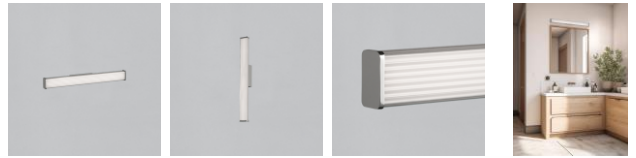

Dune

A3992070C

LED 1x19W 1780lm

IMÁGENES / IMAGES / IMAGES

TIPO	TYPE	TYPE
Aplicue	Wall Lamp	Applique
ACABADO	FINISH	FINITION
Opal/Cromo	Opal/Chrome	Opal/Chrome
MATERIAL	MATERIAL	MATIÈRE
Aluminio/Hierro/PMMA	Aluminium/Iron/PMMA	Aluminium/Fer/PMMA
DETALLES	DETAILS	DÉTAILS
3000K-4000K Slide	3000K-4000K Slide	3000K-4000K Slide