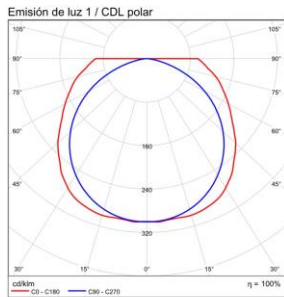

Dune

A3992070C

LED 1x19W 1780lm

IMÁGENES / IMAGES / IMAGES

TIPO	TYPE	TYPE
Aplicue	Wall Lamp	Applique
ACABADO	FINISH	FINITION
Opal/Cromo	Opal/Chrome	Opal/Chrome
MATERIAL	MATERIAL	MATIÈRE
Aluminio/Hierro/PMMA	Aluminium/Iron/PMMA	Aluminium/Fer/PMMA
DETALLES	DETAILS	DÉTAILS
3000K-4000K Slide	3000K-4000K Slide	3000K-4000K Slide

DETALLES / DETAILS / DÉTAILS

Emisión de luz 1 / Diagrama conico

Separación	Dímetro cónico	EIP(°)	EIC(R)	EIC(D)	Intensidad luminosa
0,5	1,44 2,48	55,3°	55,3°	55,3°	2136 189
1,0	2,89 4,95	55,3°	55,3°	55,3°	534 49
1,5	4,33 7,43	55,3°	55,3°	55,3°	227 21
2,0	5,78 9,90	55,3°	55,3°	55,3°	133 12
2,5	7,22 12,38	55,3°	55,3°	55,3°	85 8
3,0	8,67 14,85	55,3°	55,3°	55,3°	59 5

Separación: — C90 (Semáforo de dispersión: 138,0°)
— C270 (Semáforo de dispersión: 110,8°)

MEDIDAS / MEASURES

	Length (mm)	Width (mm)	Height (mm)	KG	Gross (Kg)	Net (Kg)
Box 1	110	85	645	Weight 1	1,36	1,20
Box 2	0	0	0	Weight 2	0,00	0,00